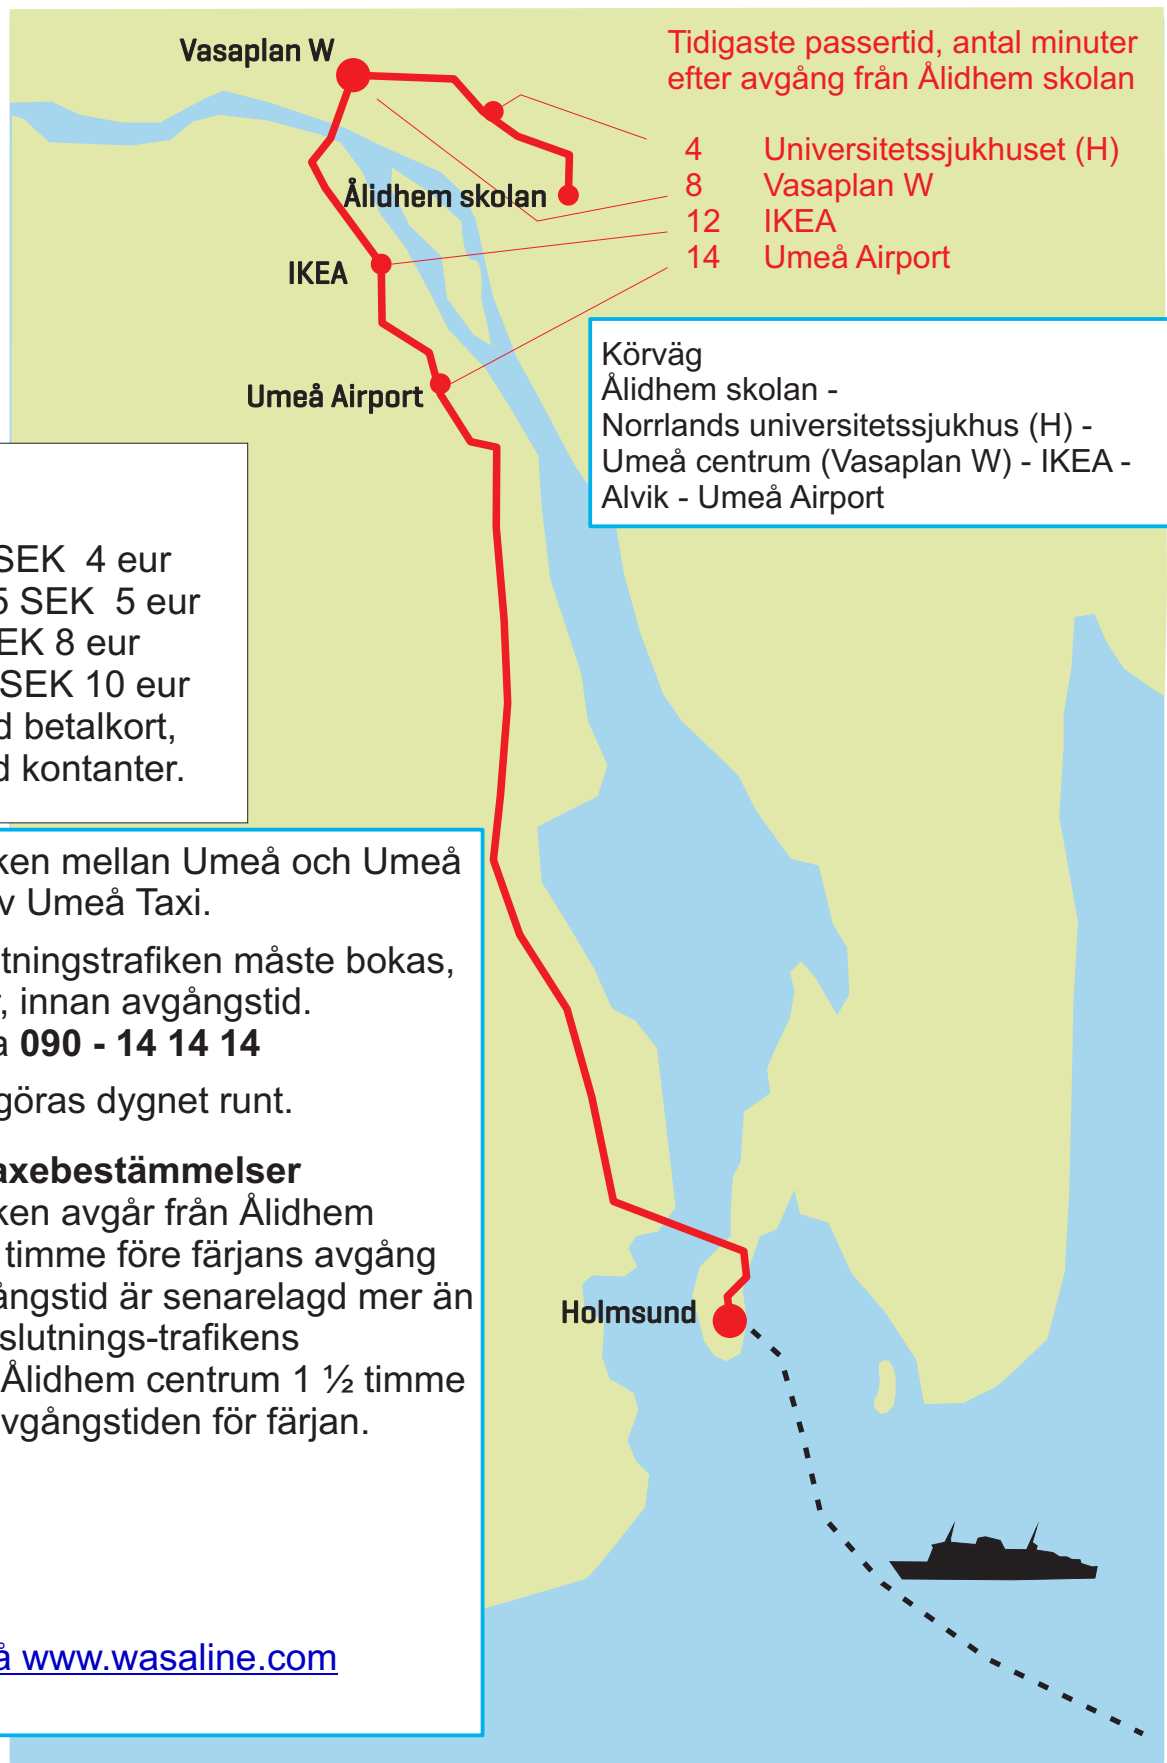

wasaline

Taxa

0-6 år ingen avgift
Förköp 7-19 år 30 SEK 4 eur
På buss 7-19 år 45 SEK 5 eur
Förköp 20 år-70 SEK 8 eur
På buss 20 år- 90 SEK 10 eur
Betaling sker med betalkort,
kontokort eller med kontanter.

Anslutningstrafiken mellan Umeå och Umeå Hamn bedrivs av Umeå Taxi.

Bokning: Anslutningstrafiken måste bokas, senast 3 timmar, innan avgångstid.
Bokning sker via **090 - 14 14 14**

Bokningen kan göras dygnet runt.

Tidtabell och taxebestämmelser

Anslutningstrafiken avgår från Ålidhem centrum – 1 1/2 timme före färjans avgång
Om färjans avgångstid är senarelagd mer än tre timmar är anslutnings-trafikens avgångstid från Ålidhem centrum 1 1/2 timme innan den nya avgångstiden för färjan.

[Läs mer på www.wasaline.com](http://www.wasaline.com)